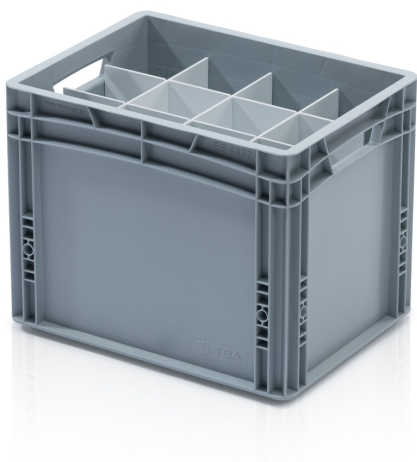

Priečka pre EURO prepravku 40x30x32 cm - dlhá

Priečky do prepraviek sú nevyhnutným prvkom pre organizáciu a ochranu rôznych prepravovaných predmetov. Tieto praktické oddeľovače umožňujú bezpečný transport a skladovanie rôznorodých materiálov a výrobkov. Pomocou špeciálnych priečok môžete euro prepravky voľne rozdeliť. Priečky majú predfrézovaný systém zásuviek. Na fungovanie prepážok je potrebné mať aspoň jednu dlhú a jednu krátku priečku.

Kód: 967418

Počet kusov na palete: 200

Technické parametre

Parametre:

Farba	biela
Materiál	HPS
Hmotnosť	0.32 kg

Rozmery

Dĺžka	36.6 cm
Šírka	0.3 cm
Výška	30 cm

Špecifikácia