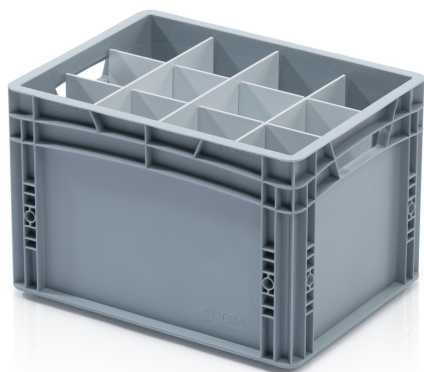

Priečka pre EURO prepravku 40x30x27 cm - dlhá

Priečky do prepraviek sú nevyhnutným prvkom pre organizáciu a ochranu rôznych prepravovaných predmetov. Tieto praktické oddeľovače umožňujú bezpečný transport a skladovanie rôznorodých materiálov a výrobkov. Pomocou špeciálnych priečok môžete euro prepravky voľne rozdeliť. Priečky majú predfrézovaný systém zásuviek. Na fungovanie prepážok je potrebné mať aspoň jednu dlhú a jednu krátku priečku.

Kód: 967416

Počet kusov na palete: 200

Technické parametre

Parametre:

| | |
|----------|---------|
| Farba | biela |
| Materiál | HPS |
| Hmotnosť | 0.28 kg |

Rozmery

| | |
|-------|---------|
| Dĺžka | 36.6 cm |
| Šírka | 0.3 cm |
| Výška | 25 cm |