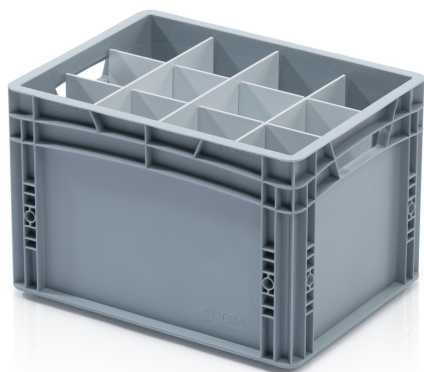

Priečka pre EURO prepravku 40x30x27 cm - krátka

Priečky do prepraviek sú nevyhnutným prvkom pre organizáciu a ochranu rôznych prepravovaných predmetov. Tieto praktické oddeľovače umožňujú bezpečný transport a skladovanie rôznorodých materiálov a výrobkov. Pomocou špeciálnych priečok môžete euro prepravky voľne rozdeliť. Priečky majú predfrézovaný systém zásuviek. Na fungovanie prepážok je potrebné mať aspoň jednu dlhú a jednu krátku priečku.

Kód: 967417

Počet kusov na palete: 200

Technické parametre

Parametre:

Farba	biela
Materiál	HPS
Hmotnosť	0.21 kg

Rozmery

Dĺžka	26.7 cm
Šírka	0.3 cm
Výška	25 cm

Špecifikácia