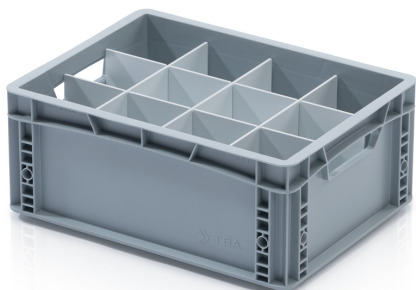

Priečka pre EURO prepravku 40x30x17 cm - dlhá

Priečky do prepraviek sú nevyhnutným prvkom pre organizáciu a ochranu rôznych prepravovaných predmetov. Tieto praktické oddeľovače umožňujú bezpečný transport a skladovanie rôznorodých materiálov a výrobkov. Pomocou špeciálnych priečok môžete euro prepravky voľne rozdeliť. Priečky majú predfrezovaný systém zásuviek. Na fungovanie prepážok je potrebné mať aspoň jednu dlhú a jednu krátku priečku.

Kód: 967412

Počet kusov na palete: 200

Technické parametre

Parametre:

Farba	biela
Materiál	HPS
Hmotnosť	0.17 kg

Rozmery

Dĺžka	36.6 cm
Šírka	0.3 cm
Výška	15 cm

Špecifikácia