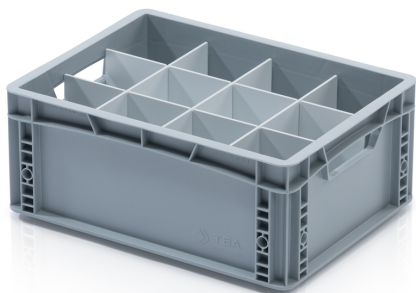

Priečka pre EURO prepravku 40x30x17 cm - krátka

Priečky do prepraviek sú nevyhnutným prvkom pre organizáciu a ochranu rôznych prepravovaných predmetov. Tieto praktické oddeľovače umožňujú bezpečný transport a skladovanie rôznorodých materiálov a výrobkov. Pomocou špeciálnych priečok môžete euro prepravky voľne rozdeliť. Priečky majú predfrézovaný systém zásuviek. Na fungovanie prepážok je potrebné mať aspoň jednu dlhú a jednu krátku priečku.

Kód: 967413

Počet kusov na palete: 200

Technické parametre

Parametre:

Farba	biela
Materiál	HPS
Hmotnosť	0.12 kg

Rozmery

Dĺžka	26.7 cm
Šírka	0.3 cm
Výška	15 cm

Špecifikácia