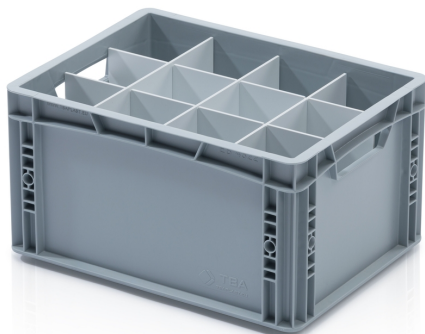

## Priečka pre EURO prepravku 40x30x22 cm - dlhá

Priečky do prepraviek sú nevyhnutným prvkom pre organizáciu a ochranu rôznych prepravovaných predmetov. Tieto praktické oddeľovače umožňujú bezpečný transport a skladovanie rôznorodých materiálov a výrobkov. Pomocou špeciálnych priečok môžete euro prepravky voľne rozdeliť. Priečky majú predfrézovaný systém zásuviek. Na fungovanie prepážok je potrebné mať aspoň jednu dlhú a jednu krátku priečku.

**Kód:** 967414

**Počet kusov na palete:** 200

### Parametre:

Farba	biela
Materiál	HPS
Hmotnosť	0.23 kg

### Rozmery

Dĺžka	36.6 cm
Šírka	0.3 cm
Výška	20 cm