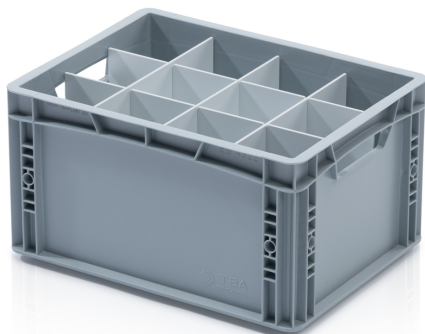

## Priečka pre EURO prepravku 40x30x22 cm - krátka

Priečky do prepraviek sú nevyhnutným prvkom pre organizáciu a ochranu rôznych prepravovaných predmetov. Tieto praktické oddeľovače umožňujú bezpečný transport a skladovanie rôznorodých materiálov a výrobkov. Pomocou špeciálnych priečok môžete euro prepravky voľne rozdeliť. Priečky majú predfrézovaný systém zásuviek. Na fungovanie prepážok je potrebné mať aspoň jednu dlhú a jednu krátku priečku.

**Kód:** 967415

**Počet kusov na palete:** 200

### Parametre:

Farba	biela
Materiál	HPS
Hmotnosť	0.17 kg

### Rozmery

Dĺžka	26.7 cm
Šírka	0.3 cm
Výška	20 cm