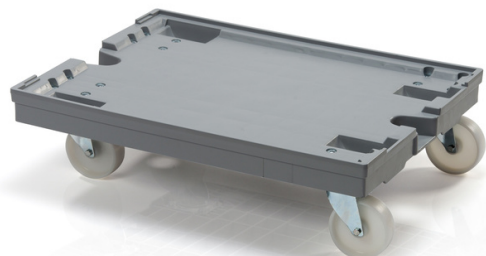

Plastový podvozok 80x60 4 otočné PP kolesá

Na prepravu väčších nákladov sú ideálne naše prepravné podvozky s rozmermi 80 x 60 cm. Plochu možno použiť na niekoľko malých prepraviek alebo jednu prepravku s rozmermi 80 x 60 cm. Výklenky na hornej strane umožňujú stohovanie podvozkov. Vysokokvalitné polyamidové kolieska so 4 riadenými kolesami.

Kód: 980501

Počet kusov na palete: 24

Technické parametre

Parametre:

Farba	sivá
Materiál	PP
Hmotnosť	9.75 kg
Nosnosť dynamická	400 kg

Rozmery

Dĺžka	80 cm
Šírka	60 cm
Výška	20 cm

Špecifikácia