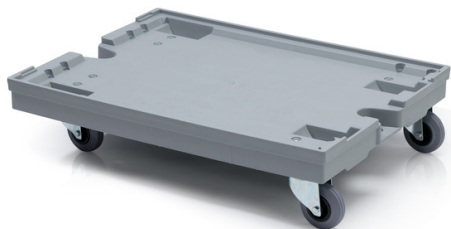

Plastový podvozok 80x60 2+2 gumové kolesá

S podvozkom je manipulácia s prepravkou hračka. Veľkosť je určená pre prepravky s rozmerom 80 x 60, je taktiež vhodný pre veľkosť 40 x 30 - 2 pozície. Voliteľne gumová kolesami a 2 pevnými a 2 oto

Kód: 980515

Počet kusov na palete: 24

Technické parametre

Parametre:

Farba	sivá
Materiál	PP
Hmotnosť	10.2 kg
Nosnosť dynamická	400 kg

Rozmery

Dĺžka	80 cm
Šírka	60 cm
Výška	20 cm

Špecifikácia

2 otočné a 2 pevné 100 mm kolieska

Uvedené hodnoty sú orientačné a vychádzajú z praktickej skúsenosti a normy ISO 8611. Tieto hodnoty boli získané pri rovnomernom zaťažení pri izbovej teplote (20 °C). Vzhľadom k rôznym podmienkam použitia môžu byť zaznamenané odlišné hodnoty. Odporúčame vykonať testovanie výrobku pred jeho nasadením.